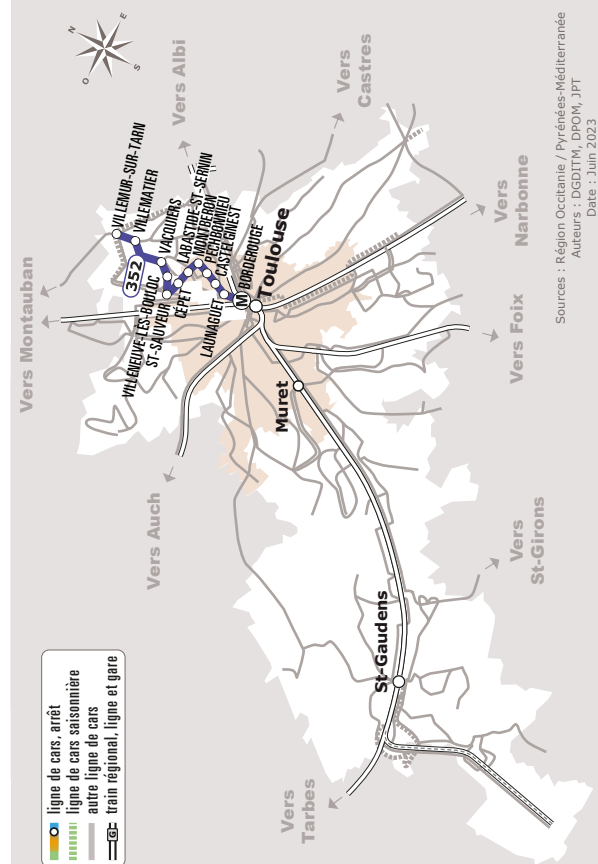

# VILLEMATIER > CÉPET > TOULOUSE BORDEROUGE (M)

JOURS DE LA SEMAINE		LàV	LàV	LàV	LàV	LàV
PÉRIODES SCOLAIRES		●	●	●	●	●
PETITES VACANCES		●	●	●	●	●
ÉTÉ		●	●	●	●	●
VILLEMATIER	Mairie	06:05		08:05		13:05
VILLEMUR-SUR-TARN	Raygades ♿	06:11		08:11		13:11
VILLENEUVE-LES-BOULOC	Clos Mignon	06:14		08:14		13:14
VACQUIERS	Mairie ♿	06:19	07:15	08:19	09:15	13:19
	Caroulet	06:20	07:16	08:20	09:16	13:20
VILLENEUVE-LES-BOULOC	Croustets ♿	06:22	07:18	08:22	09:18	13:22
	Mairie ♿	06:26	07:22	08:26	09:22	13:26
	Lambrie ♿	06:28	07:24	08:28	09:24	13:28
SAINT-SAUVEUR	La Rivière ♿	06:31	07:27	08:31	09:27	13:31
CEPET	19-mars-62 ♿	06:35	07:31	08:35	09:31	13:35
	Route de Labastide	06:36	07:32	08:36	09:32	13:36
LABASTIDE-SAINT-SERNIN	Maurel	06:38	07:34	08:38	09:34	13:38
	L'Enclos ♿	06:39	07:35	08:39	09:35	13:39
	Eglise	06:40	07:36	08:40	09:36	13:40
	Le Not	06:42	07:38	08:42	09:38	13:42
MONTBERON	Eglise	06:45	07:41	08:45	09:41	13:45
PECHBONNIEU	Collège	06:49	07:45	08:49	09:45	13:49
CASTELGINEST	Clothilde	06:54	07:50	08:54	09:50	13:54
LAUNAGUET	Nobles	06:58	07:55	08:58	09:54	13:59
TOULOUSE	Borderouge <sup>(1)</sup> ♿	07:15	08:15	09:15	10:05	14:10

♿ Tous les véhicules de cette ligne sont accessibles aux personnes en fauteuil roulant.

Les horaires sont donnés à titre indicatif. Se présenter à l'arrêt 5 minutes avant l'horaire du car.

<sup>(1)</sup> Correspondance avec le métro ligne B